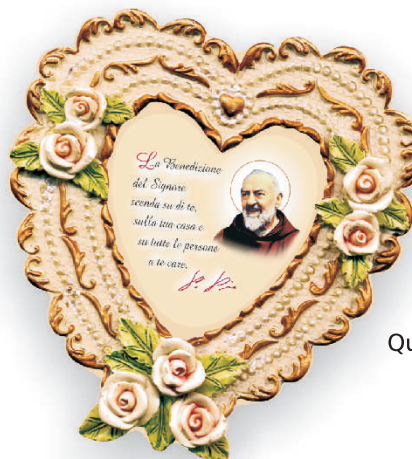

ESPOSITORE GIREVOLE (90 nomi)

Rq08
Magnete
Dediche ai cari

quadretti resina

Ap203
Quadro rose
rettangolo

Ap204
Quadro rose
cuore

Ap205
Quadro rose
bordato

Ap206
Quadro rose
quadrato

Ap207
Quadro rose
rettangolo
arrotondato

Ap208
Quadro rose
grandi

Ap 03
Cupola

Ap 209
Magnete
Angelo cuore dedica

Ap 209p
Angelo cuore dedica
c/piedino

Ap202
Grotta grande
d'appoggio
6,2x8 cm.

Ap201
Grotta piccola
d'appoggio
4,2x5,5 cm.

Ap99
Quadretto pergamena
c/appendino 7,5 x 11 cm.