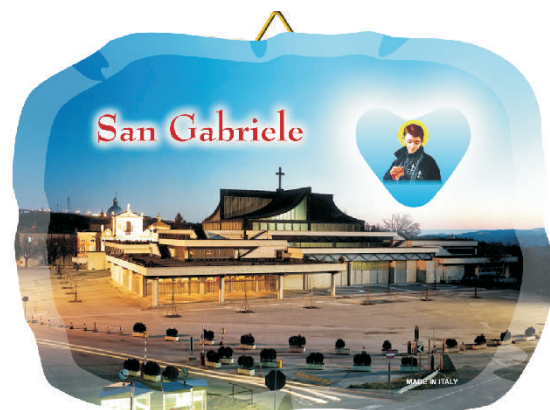

Ap 45A

Roccia piccola 8,5x12 c/appendino

Ap 45P

Roccia piccola 8,5x12 c/piedino